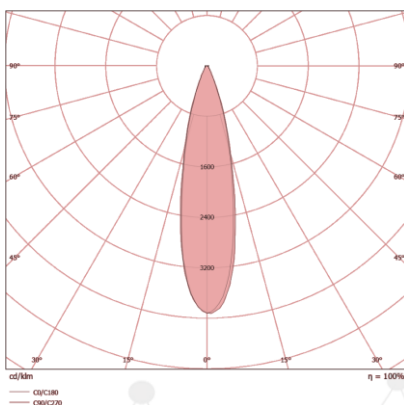

## ÁREA DE APLICAÇÃO

MONUMENTAL

PRAÇAS

ESPORTIVO

MARÍTIMO

GALPÕES

AEROPORTOS

TÚNEIS

### DIMENSÕES

A	430 MM
B	410 MM
C	190 MM

LENTE 30 x 30°

LENTE 60 x 60°

LENTE 90 x 90°

## CARACTERÍSTICAS LUMINOTÉCNICAS

Modelo:	LD-4PR/V-280-XXXX
Fluxo ta@25°C (lm ±10%):	38.360
Potência ta@25°C (W ±10%):	280
Eficiência ta@25°C (lm/W ±10%):	137
Temperatura de Cor:	4.000K   5.000K
Índice Rep. De Cor (IRC):	> 70
Característica Fotométrica:	30 x 30°   60 x 60°   90 x 90°