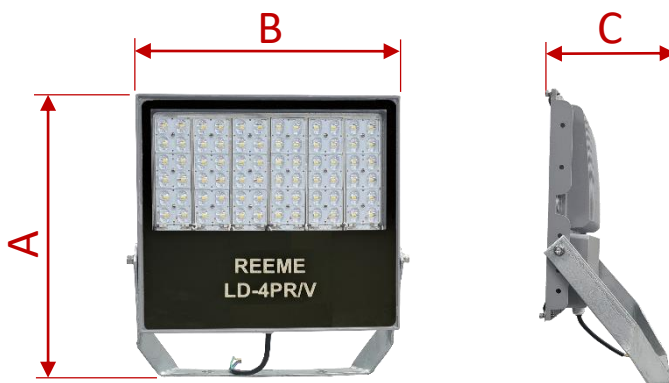

PROJETOR LED LD-4PR/V

Projektor LED de alto desempenho fotométrico, para aplicações em áreas externas em geral, esportivas, etc. Alojamento em liga de alumínio injetado a alta pressão, alta resistência mecânica e dissipação térmica. Grau de proteção IP-66. Sistema de fixação através de uma haste dobrada em chapa de aço galvanizado a fogo. Projetada para o uso com tecnologia LED (Light Emitting Diode). LED de alto desempenho e qualidade, possuindo vida útil maior que 90.000 horas, com temperatura de operação -40°C a $+40^{\circ}\text{C}$. Acabamento com pintura eletrostática em poliéster na cor cinza Munsell N6,5 (a pedido podemos fornecer em outras cores).

Os Projetores são fornecidos com Driver Dimerizável 1-10Vcc e Protetor de Surto com 10KV e 12KA. Opcionalmente, os projetores podem ser fornecidos com tomadas para relé (NBR 5123) ou Tomada 7 Pinos (ANSI: C136:41).

FABRICAÇÃO NACIONAL

5 ANOS DE GARANTIA

GRAU DE PROTEÇÃO

137 LM/W

ÁREA DE APLICAÇÃO

MONUMENTAL

PRAÇAS

ESPORTIVO

MARÍTIMO

GALPÕES

AEROPORTOS

TÚNEIS

CARACTERÍSTICAS TÉCNICAS