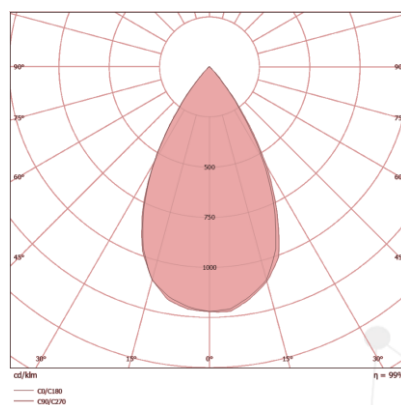

## ÁREA DE APLICAÇÃO

MONUMENTAL

PRAÇAS

ESPORTIVO

MARÍTIMO

GALPÕES

AEROPORTOS

TÚNEIS

## CARACTERÍSTICAS TÉCNICAS

### DIMENSÕES

A	430 MM
B	410 MM
C	190 MM

LENTE 30 x 30°

LENTE 60 x 60°

LENTE 90 x 90°

## CARACTERÍSTICAS LUMINOTÉCNICAS

Modelo:	LD-4PR/V-280-XXXX
Fluxo ta@25°C (lm ±10%):	38.360
Potência ta@25°C (W ±10%):	280
Eficiência ta@25°C (lm/W ±10%):	137
Temperatura de Cor:	4.000K   5.000K
Índice Rep. De Cor (IRC):	> 70
Característica Fotométrica:	30 x 30°   60 x 60°   90 x 90°