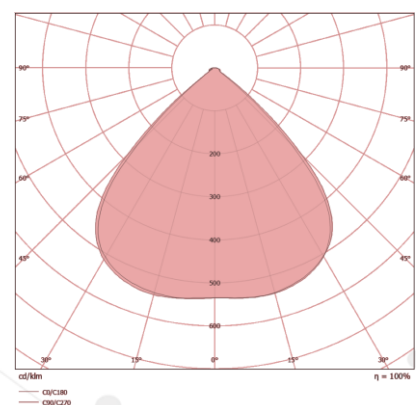

### DIMENSÕES

A	430 MM
B	410 MM
C	190 MM

LENTE 30 x 30°

LENTE 60 x 60°

LENTE 90 x 90°

## CARACTERÍSTICAS LUMINOTÉCNICAS

Modelo:	LD-4PR/V-280-XXXX
Fluxo ta@25°C (lm ±10%):	38.360
Potência ta@25°C (W ±10%):	280
Eficiência ta@25°C (lm/W ±10%):	137
Temperatura de Cor:	4.000K   5.000K
Índice Rep. De Cor (IRC):	> 70
Característica Fotométrica:	30 x 30°   60 x 60°   90 x 90°