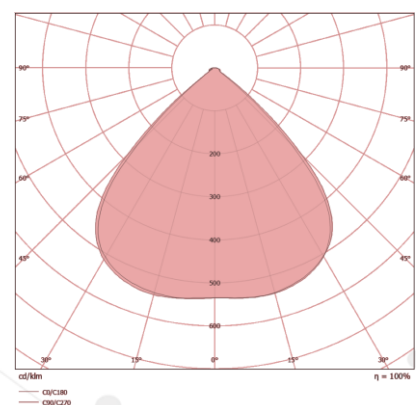

### DIMENSÕES

A	430 MM
B	410 MM
C	190 MM

LENTE 30 x 30°

LENTE 60 x 60°

LENTE 90 x 90°

## CARACTERÍSTICAS LUMINOTÉCNICAS

Modelo:	LD-4PR/V-300-XXXX
Fluxo ta@25°C (lm ±10%):	41.100
Potência ta@25°C (W ±10%):	300
Eficiência ta@25°C (lm/W ±10%):	137
Temperatura de Cor:	4.000K   5.000K
Índice Rep. De Cor (IRC):	> 70
Característica Fotométrica:	30 x 30°   60 x 60°   90 x 90°