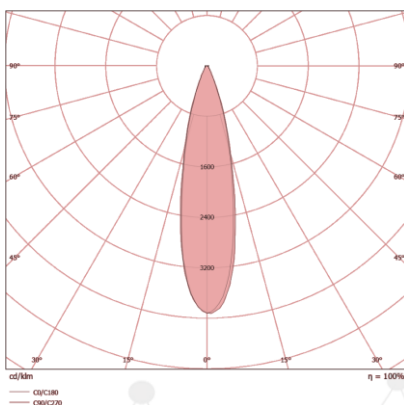

## ÁREA DE APLICAÇÃO

MONUMENTAL

PRAÇAS

ESPORTIVO

MARÍTIMO

GALPÕES

AEROPORTOS

TÚNEIS

### DIMENSÕES

A	430 MM
B	410 MM
C	190 MM

LENTE 30 x 30°

LENTE 60 x 60°

LENTE 90 x 90°

## CARACTERÍSTICAS LUMINOTÉCNICAS

Modelo:	LD-4PR/V-300-XXXX
Fluxo ta@25°C (lm ±10%):	41.100
Potência ta@25°C (W ±10%):	300
Eficiência ta@25°C (lm/W ±10%):	137
Temperatura de Cor:	4.000K   5.000K
Índice Rep. De Cor (IRC):	> 70
Característica Fotométrica:	30 x 30°   60 x 60°   90 x 90°