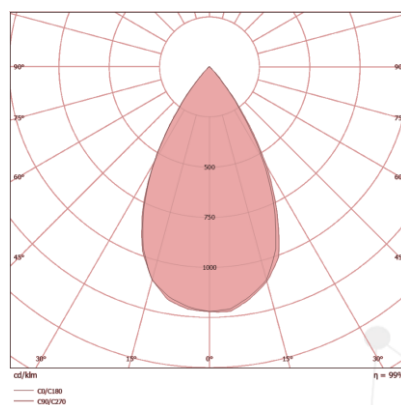

## ÁREA DE APLICAÇÃO

MONUMENTAL

PRAÇAS

ESPORTIVO

MARÍTIMO

GALPÕES

AEROPORTOS

TÚNEIS

## CARACTERÍSTICAS TÉCNICAS

### DIMENSÕES

A	430 MM
B	410 MM
C	190 MM

LENTE 30 x 30°

LENTE 60 x 60°

LENTE 90 x 90°

## CARACTERÍSTICAS LUMINOTÉCNICAS

Modelo:	LD-4PR/V-300-XXXX
Fluxo ta@25°C (lm ±10%):	41.100
Potência ta@25°C (W ±10%):	300
Eficiência ta@25°C (lm/W ±10%):	137
Temperatura de Cor:	4.000K   5.000K
Índice Rep. De Cor (IRC):	> 70
Característica Fotométrica:	30 x 30°   60 x 60°   90 x 90°