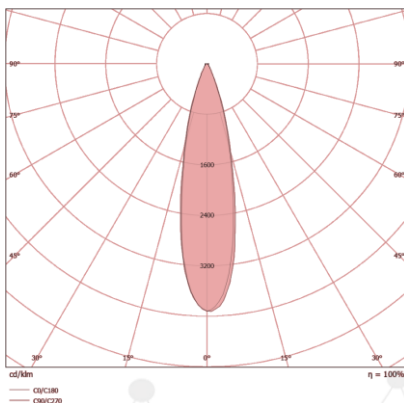

### DIMENSÕES

A	435 MM
B	285 MM
C	220 MM

LENTE 30 x 30°

LENTE 60 x 60°

LENTE 90 x 90°

## CARACTERÍSTICAS LUMINOTÉCNICAS

Modelo:	LD-4PR/V-160-XXXX
Fluxo ta@25°C (lm ±10%):	21.920
Potência ta@25°C (W ±10%):	160
Eficiência ta@25°C (lm/W ±10%):	137
Temperatura de Cor:	4.000K   5.000K
Índice Rep. De Cor (IRC):	> 70
Característica Fotométrica:	30 x 30°   60 x 60°   90 x 90°