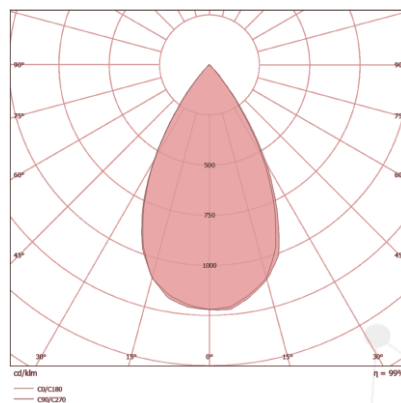

## ÁREA DE APLICAÇÃO

MONUMENTAL

PRAÇAS

ESPORTIVO

MARÍTIMO

GALPÕES

AEROPORTOS

TÚNEIS

## CARACTERÍSTICAS TÉCNICAS

### DIMENSÕES

A	435 MM
B	285 MM
C	220 MM

LENTE 30 x 30°

LENTE 60 x 60°

LENTE 90 x 90°

## CARACTERÍSTICAS LUMINOTÉCNICAS

Modelo:	LD-4PR/V-160-XXXX
Fluxo ta@25°C (lm ±10%):	21.920
Potência ta@25°C (W ±10%):	160
Eficiência ta@25°C (lm/W ±10%):	137
Temperatura de Cor:	4.000K   5.000K
Índice Rep. De Cor (IRC):	> 70
Característica Fotométrica:	30 x 30°   60 x 60°   90 x 90°