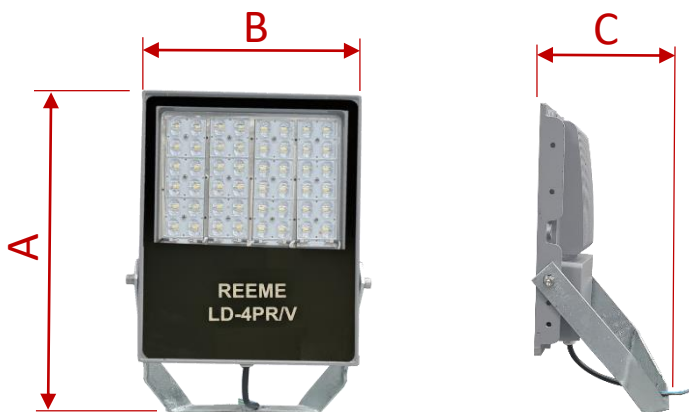

PROJETOR LED LD-4PR/V

Projektor LED de alto desempenho fotométrico, para aplicações em áreas externas em geral, esportivas, etc. Alojamento em liga de alumínio injetado a alta pressão, alta resistência mecânica e dissipação térmica. Grau de proteção IP-66. Sistema de fixação através de uma haste dobrada em chapa de aço galvanizado a fogo. Projetada para o uso com tecnologia LED (Light Emitting Diode). LED de alto desempenho e qualidade, possuindo vida útil maior que 90.000 horas, com temperatura de operação -40°C a +40°C. Acabamento com pintura eletrostática em poliéster na cor cinza Munsell N6,5 (a pedido podemos fornecer em outras cores).

Os Projetores são fornecidos com Driver Dimerizável 1-10Vcc e Protetor de Surto com 10KV e 12KA. Opcionalmente, os projetores podem ser fornecidos com tomadas para relé (NBR 5123) ou Tomada 7 Pinos (ANSI: C136:41).

FABRICAÇÃO NACIONAL

5 ANOS DE GARANTIA

GRAU DE PROTEÇÃO

137 LM/W

ÁREA DE APLICAÇÃO

MONUMENTAL

PRAÇAS

ESPORTIVO

MARÍTIMO

GALPÕES

AEROPORTOS

TÚNEIS

CARACTERÍSTICAS TÉCNICAS

DIMENSÕES

A	435 MM
B	285 MM
C	220 MM

LENTE 30 x 30°

LENTE 60 x 60°