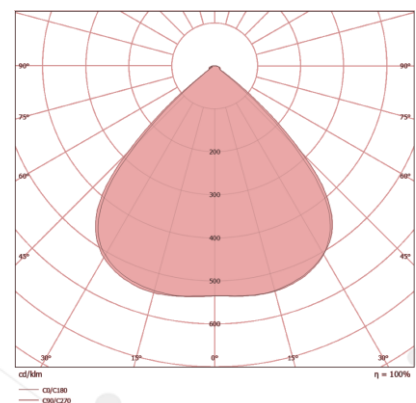

## CARACTERÍSTICAS TÉCNICAS

### DIMENSÕES

A	435 MM
B	285 MM
C	220 MM

LENTE 30 x 30°

LENTE 60 x 60°

LENTE 90 x 90°

## CARACTERÍSTICAS LUMINOTÉCNICAS

Modelo:	LD-4PR/V-160-XXXX
Fluxo ta@25°C (lm ±10%):	21.920
Potência ta@25°C (W ±10%):	160
Eficiência ta@25°C (lm/W ±10%):	137
Temperatura de Cor:	4.000K   5.000K
Índice Rep. De Cor (IRC):	> 70
Característica Fotométrica:	30 x 30°   60 x 60°   90 x 90°