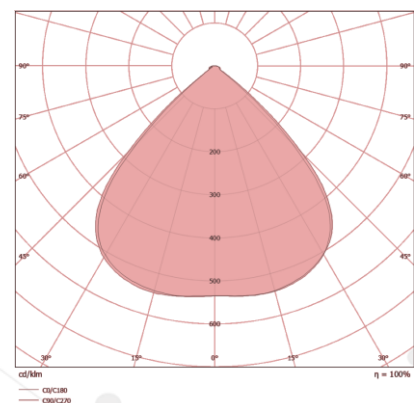

MARÍTIMO

GALPÕES

AEROPORTOS

TÚNEIS

CARACTERÍSTICAS TÉCNICAS

DIMENSÕES

A	365 MM
B	285 MM
C	220 MM

LENTE 30 x 30°

LENTE 60 x 60°

LENTE 90 x 90°

CARACTERÍSTICAS LUMINOTÉCNICAS

Modelo:	LD-4PR/V-120-XXXX
Fluxo ta@25°C (lm ±10%):	16.440
Potência ta@25°C (W ±10%):	120
Eficiência ta@25°C (lm/W ±10%):	137
Temperatura de Cor:	4.000K 5.000K
Índice Rep. De Cor (IRC):	> 70
Característica Fotométrica:	30 x 30° 60 x 60° 90 x 90°