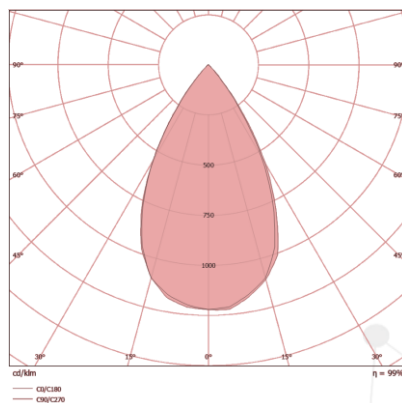

MARÍTIMO

GALPÕES

AEROPORTOS

TÚNEIS

CARACTERÍSTICAS TÉCNICAS

DIMENSÕES

A	365 MM
B	285 MM
C	220 MM

LENTE 30 x 30°

LENTE 60 x 60°

LENTE 90 x 90°

CARACTERÍSTICAS LUMINOTÉCNICAS

Modelo:	LD-4PR/V-120-XXXX
Fluxo ta@25°C (lm ±10%):	16.440
Potência ta@25°C (W ±10%):	120
Eficiência ta@25°C (lm/W ±10%):	137
Temperatura de Cor:	4.000K 5.000K
Índice Rep. De Cor (IRC):	> 70
Característica Fotométrica:	30 x 30° 60 x 60° 90 x 90°