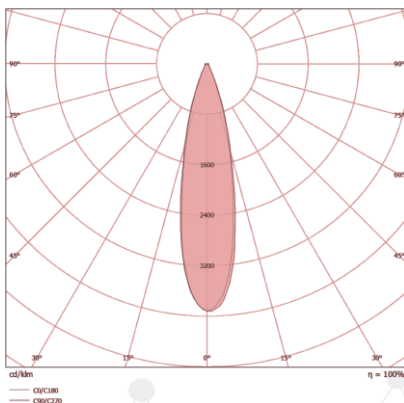

MARÍTIMO

GALPÕES

AEROPORTOS

TÚNEIS

CARACTERÍSTICAS TÉCNICAS

DIMENSÕES

A	365 MM
B	285 MM
C	220 MM

LENTE 30 x 30°

LENTE 60 x 60°

LENTE 90 x 90°

CARACTERÍSTICAS LUMINOTÉCNICAS

Modelo:	LD-4PR/V-120-XXXX
Fluxo ta@25°C (lm ±10%):	16.440
Potência ta@25°C (W ±10%):	120
Eficiência ta@25°C (lm/W ±10%):	137
Temperatura de Cor:	4.000K 5.000K
Índice Rep. De Cor (IRC):	> 70
Característica Fotométrica:	30 x 30° 60 x 60° 90 x 90°