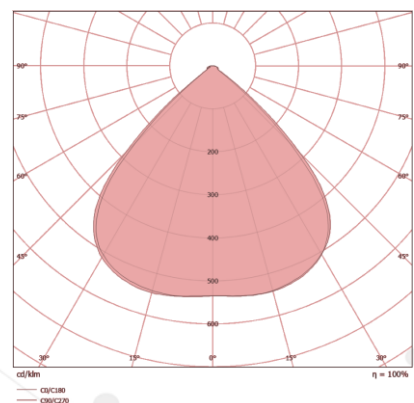

MARÍTIMO

GALPÕES

AEROPORTOS

TÚNEIS

CARACTERÍSTICAS TÉCNICAS

DIMENSÕES

A	365 MM
B	285 MM
C	220 MM

LENTE 30 x 30°

LENTE 60 x 60°

LENTE 90 x 90°

CARACTERÍSTICAS LUMINOTÉCNICAS

Modelo:	LD-4PR/V-150-XXXX
Fluxo ta@25°C (lm ±10%):	20.550
Potência ta@25°C (W ±10%):	150
Eficiência ta@25°C (lm/W ±10%):	137
Temperatura de Cor:	4.000K 5.000K
Índice Rep. De Cor (IRC):	> 70
Característica Fotométrica:	30 x 30° 60 x 60° 90 x 90°