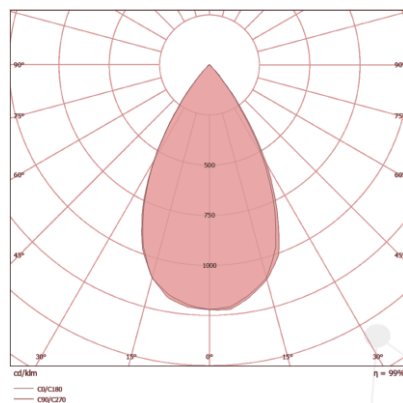

MARÍTIMO

GALPÕES

AEROPORTOS

TÚNEIS

CARACTERÍSTICAS TÉCNICAS

DIMENSÕES

A	365 MM
B	285 MM
C	220 MM

LENTE 30 x 30°

LENTE 60 x 60°

LENTE 90 x 90°

CARACTERÍSTICAS LUMINOTÉCNICAS

Modelo:	LD-4PR/V-150-XXXX
Fluxo ta@25°C (lm ±10%):	20.550
Potência ta@25°C (W ±10%):	150
Eficiência ta@25°C (lm/W ±10%):	137
Temperatura de Cor:	4.000K 5.000K
Índice Rep. De Cor (IRC):	> 70
Característica Fotométrica:	30 x 30° 60 x 60° 90 x 90°