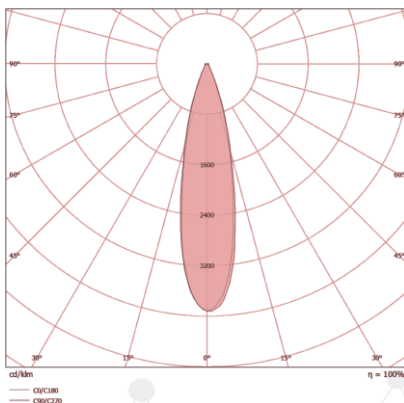

MARÍTIMO

GALPÕES

AEROPORTOS

TÚNEIS

CARACTERÍSTICAS TÉCNICAS

DIMENSÕES

A	365 MM
B	285 MM
C	220 MM

LENTE 30 x 30°

LENTE 60 x 60°

LENTE 90 x 90°

CARACTERÍSTICAS LUMINOTÉCNICAS

Modelo:	LD-4PR/V-150-XXXX
Fluxo ta@25°C (lm ±10%):	20.550
Potência ta@25°C (W ±10%):	150
Eficiência ta@25°C (lm/W ±10%):	137
Temperatura de Cor:	4.000K 5.000K
Índice Rep. De Cor (IRC):	> 70
Característica Fotométrica:	30 x 30° 60 x 60° 90 x 90°