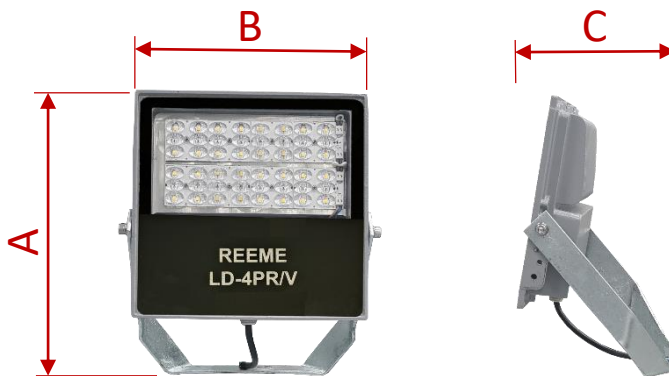

PROJETOR

LD-4PR/V-150

PROJETOR LED LD-4PR/V

Projektor LED de alto desempenho fotométrico, para aplicações em áreas externas em geral, esportivas, etc. Alojamento em liga de alumínio injetado a alta pressão, alta resistência mecânica e dissipação térmica. Grau de proteção IP-66. Sistema de fixação através de uma haste dobrada em chapa de aço galvanizado a fogo. Projetada para o uso com tecnologia LED (Light Emitting Diode). LED de alto desempenho e qualidade, possuindo vida útil maior que 90.000 horas, com temperatura de operação -40°C a +40°C. Acabamento com pintura eletrostática em poliéster na cor cinza Munsell N6,5 (a pedido podemos fornecer em outras cores).

MARÍTIMO

GALPÕES

AEROPORTOS

TÚNEIS

CARACTERÍSTICAS TÉCNICAS

DIMENSÕES

A	365 MM
B	285 MM
C	220 MM

LENTE 30 x 30°

LENTE 60 x 60°

LENTE 90 x 90°

CARACTERÍSTICAS LUMINOTÉCNICAS

Modelo:	LD-4PR/V-150-XXXX
Fluxo ta@25°C (lm ±10%):	20.550
Potência ta@25°C (W ±10%):	150
Eficiência ta@25°C (lm/W ±10%):	137
Temperatura de Cor:	4.000K 5.000K
Índice Rep. De Cor (IRC):	> 70
Característica Fotométrica:	30 x 30° 60 x 60° 90 x 90°