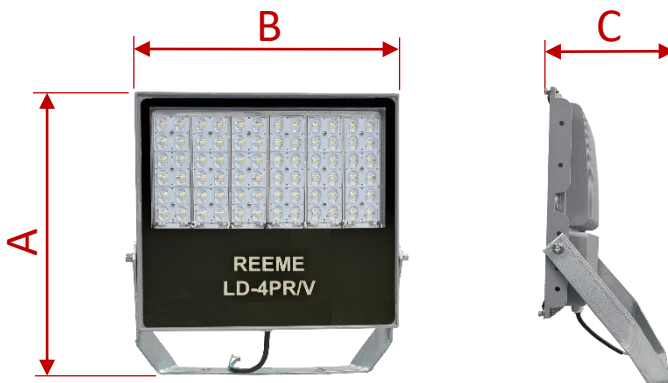

PROJETOR

LD-4PR/V-260

PROJETOR LED LD-4PR/V

Projektor LED de alto desempenho fotométrico, para aplicações em áreas externas em geral, esportivas, etc. Alojamento em liga de alumínio injetado a alta pressão, alta resistência mecânica e dissipação térmica. Grau de proteção IP-66. Sistema de fixação através de uma haste dobrada em chapa de aço galvanizado a fogo. Projetada para o uso com tecnologia LED (Light Emitting Diode). LED de alto desempenho e qualidade, possuindo vida útil maior que 90.000 horas, com temperatura de operação -40°C a +40°C. Acabamento com pintura eletrostática em poliéster na cor cinza Munsell N6,5 (a pedido podemos fornecer em outras cores).

MARÍTIMO

GALPÕES

AEROPORTOS

TÚNEIS

CARACTERÍSTICAS TÉCNICAS

DIMENSÕES

A	430 MM
B	410 MM
C	190 MM

LENTE 30 x 30°

LENTE 60 x 60°

LENTE 90 x 90°

CARACTERÍSTICAS LUMINOTÉCNICAS

Modelo:	LD-4PR/V-260-XXXX
Fluxo ta@25°C (lm ±10%):	35.620
Potência ta@25°C (W ±10%):	260
Eficiência ta@25°C (lm/W ±10%):	137
Temperatura de Cor:	4.000K 5.000K
Índice Rep. De Cor (IRC):	> 70
Característica Fotométrica:	30 x 30° 60 x 60° 90 x 90°