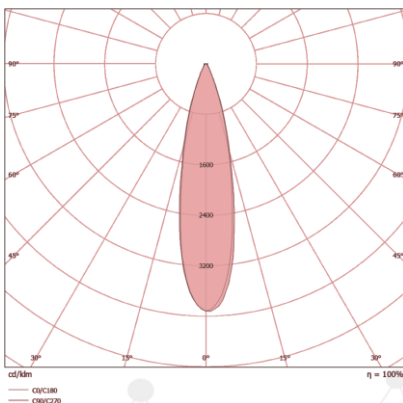

MARÍTIMO

GALPÕES

AEROPORTOS

TÚNEIS

CARACTERÍSTICAS TÉCNICAS

DIMENSÕES

A	430 MM
B	410 MM
C	190 MM

LENTE 30 x 30°

LENTE 60 x 60°

LENTE 90 x 90°

CARACTERÍSTICAS LUMINOTÉCNICAS

Modelo:	LD-4PR/V-260-XXXX
Fluxo ta@25°C (lm ±10%):	35.620
Potência ta@25°C (W ±10%):	260
Eficiência ta@25°C (lm/W ±10%):	137
Temperatura de Cor:	4.000K 5.000K
Índice Rep. De Cor (IRC):	> 70
Característica Fotométrica:	30 x 30° 60 x 60° 90 x 90°