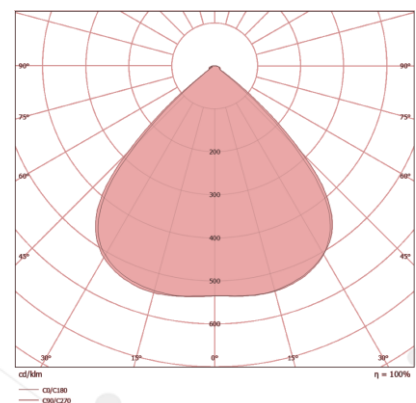

MARÍTIMO

GALPÕES

AEROPORTOS

TÚNEIS

CARACTERÍSTICAS TÉCNICAS

DIMENSÕES

A	430 MM
B	410 MM
C	190 MM

LENTE 30 x 30°

LENTE 60 x 60°

LENTE 90 x 90°

CARACTERÍSTICAS LUMINOTÉCNICAS

Modelo:	LD-4PR/V-260-XXXX
Fluxo ta@25°C (lm ±10%):	35.620
Potência ta@25°C (W ±10%):	260
Eficiência ta@25°C (lm/W ±10%):	137
Temperatura de Cor:	4.000K 5.000K
Índice Rep. De Cor (IRC):	> 70
Característica Fotométrica:	30 x 30° 60 x 60° 90 x 90°