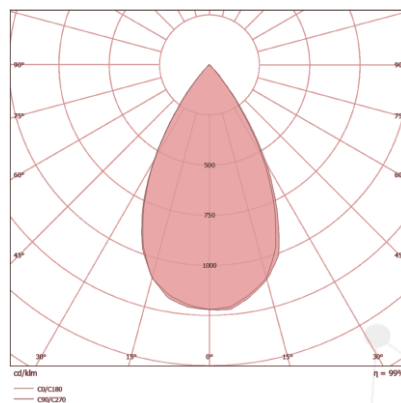

MARÍTIMO

GALPÕES

AEROPORTOS

TÚNEIS

CARACTERÍSTICAS TÉCNICAS

DIMENSÕES

A	430 MM
B	410 MM
C	190 MM

LENTE 30 x 30°

LENTE 60 x 60°

LENTE 90 x 90°

CARACTERÍSTICAS LUMINOTÉCNICAS

Modelo:	LD-4PR/V-260-XXXX
Fluxo ta@25°C (lm ±10%):	35.620
Potência ta@25°C (W ±10%):	260
Eficiência ta@25°C (lm/W ±10%):	137
Temperatura de Cor:	4.000K 5.000K
Índice Rep. De Cor (IRC):	> 70
Característica Fotométrica:	30 x 30° 60 x 60° 90 x 90°