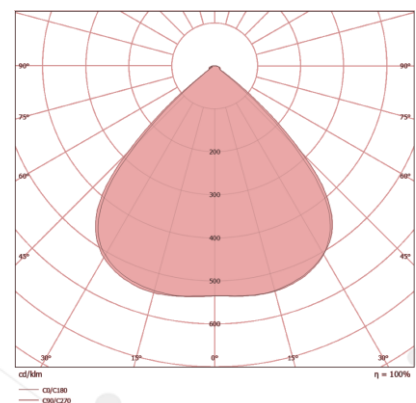

MARÍTIMO

GALPÕES

AEROPORTOS

TÚNEIS

CARACTERÍSTICAS TÉCNICAS

DIMENSÕES

A	365 MM
B	285 MM
C	220 MM

LENTE 30 x 30°

LENTE 60 x 60°

LENTE 90 x 90°

CARACTERÍSTICAS LUMINOTÉCNICAS

Modelo:	LD-4PR/V-100-XXXX
Fluxo ta@25°C (lm ±10%):	13.700
Potência ta@25°C (W ±10%):	100
Eficiência ta@25°C (lm/W ±10%):	137
Temperatura de Cor:	4.000K 5.000K
Índice Rep. De Cor (IRC):	> 70
Característica Fotométrica:	30 x 30° 60 x 60° 90 x 90°