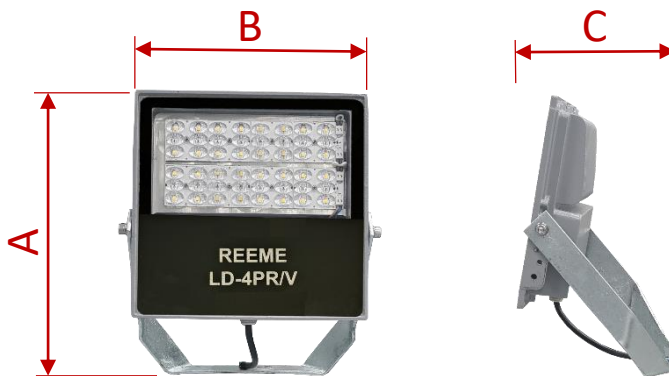

PROJETOR

LD-4PR/V-100

PROJETOR LED LD-4PR/V

Projektor LED de alto desempenho fotométrico, para aplicações em áreas externas em geral, esportivas, etc. Alojamento em liga de alumínio injetado a alta pressão, alta resistência mecânica e dissipação térmica. Grau de proteção IP-66. Sistema de fixação através de uma haste dobrada em chapa de aço galvanizado a fogo. Projetada para o uso com tecnologia LED (Light Emitting Diode). LED de alto desempenho e qualidade, possuindo vida útil maior que 90.000 horas, com temperatura de operação -40°C a +40°C. Acabamento com pintura eletrostática em poliéster na cor cinza Munsell N6,5 (a pedido podemos fornecer em outras cores).

MARÍTIMO

GALPÕES

AEROPORTOS

TÚNEIS

CARACTERÍSTICAS TÉCNICAS

DIMENSÕES

A	365 MM
B	285 MM
C	220 MM

LENTE 30 x 30°

LENTE 60 x 60°

LENTE 90 x 90°

CARACTERÍSTICAS LUMINOTÉCNICAS

Modelo:	LD-4PR/V-100-XXXX
Fluxo ta@25°C (lm ±10%):	13.700
Potência ta@25°C (W ±10%):	100
Eficiência ta@25°C (lm/W ±10%):	137
Temperatura de Cor:	4.000K 5.000K
Índice Rep. De Cor (IRC):	> 70
Característica Fotométrica:	30 x 30° 60 x 60° 90 x 90°