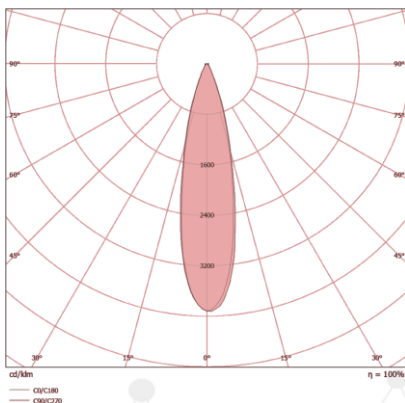

MARÍTIMO

GALPÕES

AEROPORTOS

TÚNEIS

CARACTERÍSTICAS TÉCNICAS

DIMENSÕES

A	365 MM
B	285 MM
C	220 MM

LENTE 30 x 30°

LENTE 60 x 60°

LENTE 90 x 90°

CARACTERÍSTICAS LUMINOTÉCNICAS

Modelo:	LD-4PR/V-100-XXXX
Fluxo ta@25°C (lm ±10%):	13.700
Potência ta@25°C (W ±10%):	100
Eficiência ta@25°C (lm/W ±10%):	137
Temperatura de Cor:	4.000K 5.000K
Índice Rep. De Cor (IRC):	> 70
Característica Fotométrica:	30 x 30° 60 x 60° 90 x 90°