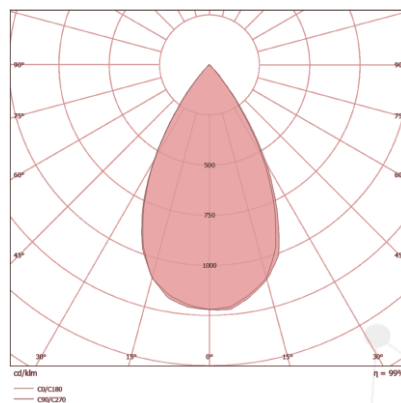

MARÍTIMO

GALPÕES

AEROPORTOS

TÚNEIS

CARACTERÍSTICAS TÉCNICAS

DIMENSÕES

A	365 MM
B	285 MM
C	220 MM

LENTE 30 x 30°

LENTE 60 x 60°

LENTE 90 x 90°

CARACTERÍSTICAS LUMINOTÉCNICAS

Modelo:	LD-4PR/V-100-XXXX
Fluxo ta@25°C (lm ±10%):	13.700
Potência ta@25°C (W ±10%):	100
Eficiência ta@25°C (lm/W ±10%):	137
Temperatura de Cor:	4.000K 5.000K
Índice Rep. De Cor (IRC):	> 70
Característica Fotométrica:	30 x 30° 60 x 60° 90 x 90°